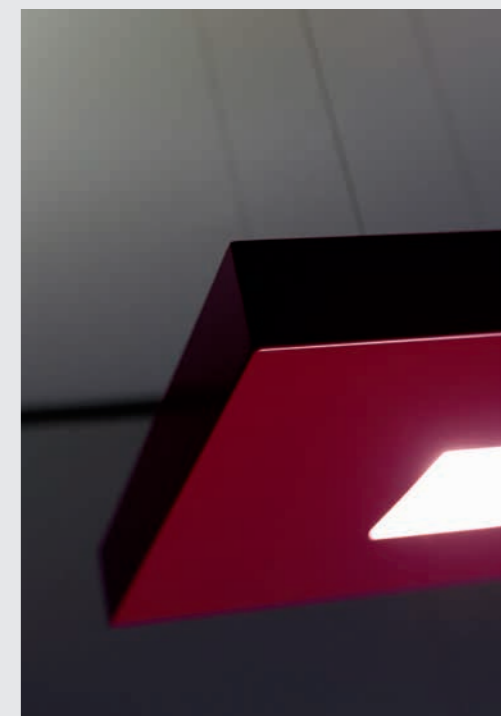

Геометрия Света

[Ru] → Эта элегантная и геометрически строгая лампа распространяет прямой свет вниз и рассеивающий вверх. Архитектурный дизайн лампы, которая представляет из себя простую квадратную форму с вырезанной освещенной частью, обогащается и усиливается разными цветовыми тональностями. Минималистичная форма бра подчеркивает сущность этой модели, интегрируясь со стеной как архитектурный элемент, выделяющийся благодаря эффекту отраженного света.

(نوار)
هندسة الضوء :

[Ar] → عبارة عن تزييه مربعة مقسومة من الوسط مربع، تضيئي ألوان مختلفة من الجهتين، أصبحت أكثر ثراء من خيارات الألوان المختلفة. والشمعدان الجداري يعلن بساطته الأساسية عن طريق المزج في الحائط كعنصر معماري.