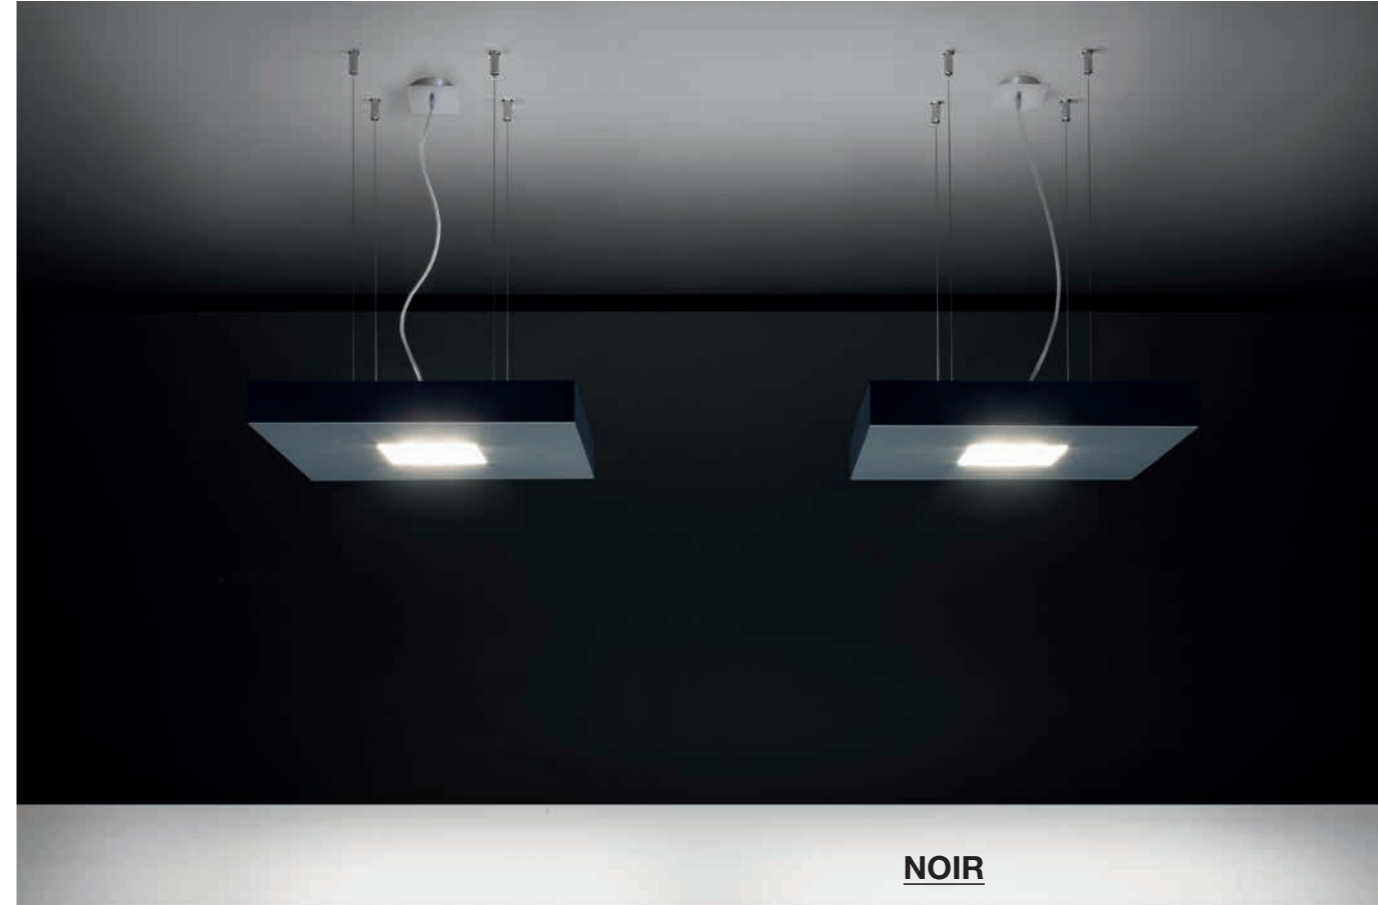

NOIR

S0 60
suspension

dimensions
L 59.5 x W 59.5 x H 6 cm

color
grey 7031