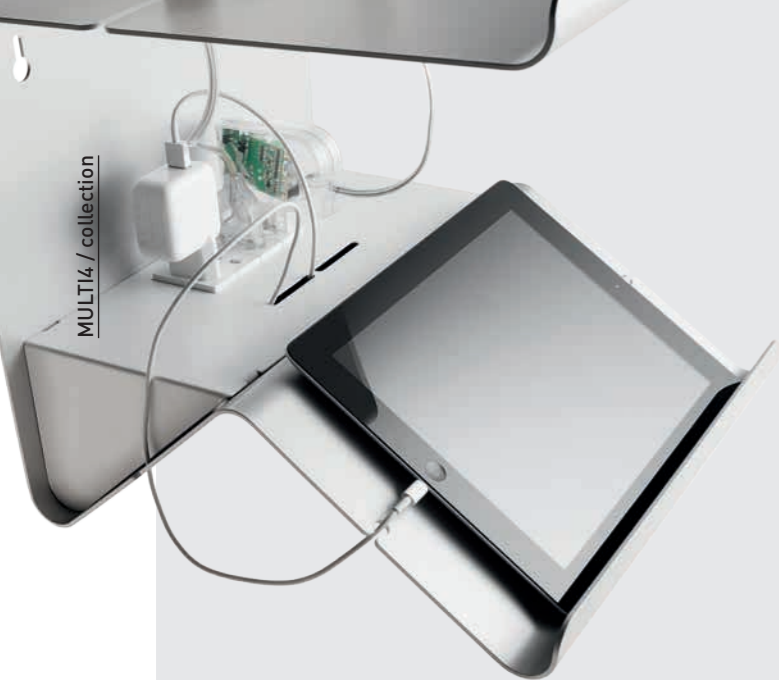

MULTI4 collection

[En] → **Simply usefull.** The Multi4 platform is an ergonomic multifunctional furnishing accessory; a simple and safe shelf, on which mobile phones, tablets and other small hi-tech electronic devices can be recharged.

Semplicemente utile

[It] → La piattaforma Multi4 è un oggetto d'arredo multifunzionale dal design ergonomico che permette un facile e sicuro piano d'appoggio e ricarica per cellulari, tablet e qualsiasi altro piccolo apparecchio elettronico hi-tech.

Einfach sinnvoll

[De] → Die Multi4 Plattform ist ein ergonomischer Multifunktionseinrichtungs Accessoire; eine einfache und sichere Ablage, auf der Handys, Tablets und andere kleine hallo-Tech-elektronische Geräte wieder aufgeladen werden können.

Просто полезным

[Ru] → Платформа Multi4 это многофункциональный аксессуар эргономичного дизайна, являющийся простой и безопасной опорной поверхностью и одновременно местом зарядки для мобильных телефонов, планшетов и любых других небольших электронных устройств хай-тек.

ببساطة مفيدة

[Ar] → هو مريح تائيث متعدد الوظائف . انه رف بسيط وآمن، وعليه MULTI4 منصة فوضع الهواتف وغيرها من الأجهزة الإلكترونية الصغيرة خاصة بالتكنولوجيا الفائقة التي يمكن إعادة شحنها.